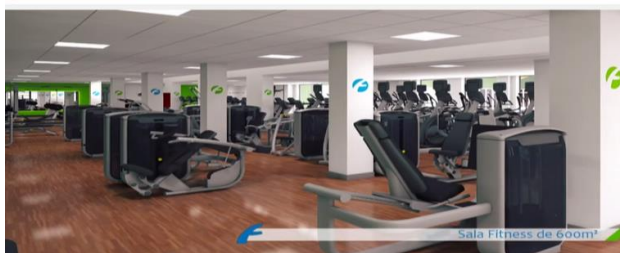

Nuestro complejo deportivo se encuentra en la calle Pio IX S/N, detrás del Centro Cultural Rambleta, con **Parking gratuito de 3 horas**.

**actívate**  
te acompañamos a asumir retos que te cambiarán la vida

Sala Fitness de 600m<sup>2</sup>

3 Salas de Actividades Dirigidas

Nuestras instalaciones cuentan con una sala de Fitness de mas de 600 metros cuadrados, 3 amplias salas para actividades dirigidas.

Piscina Cubierta de 25m de Longitud